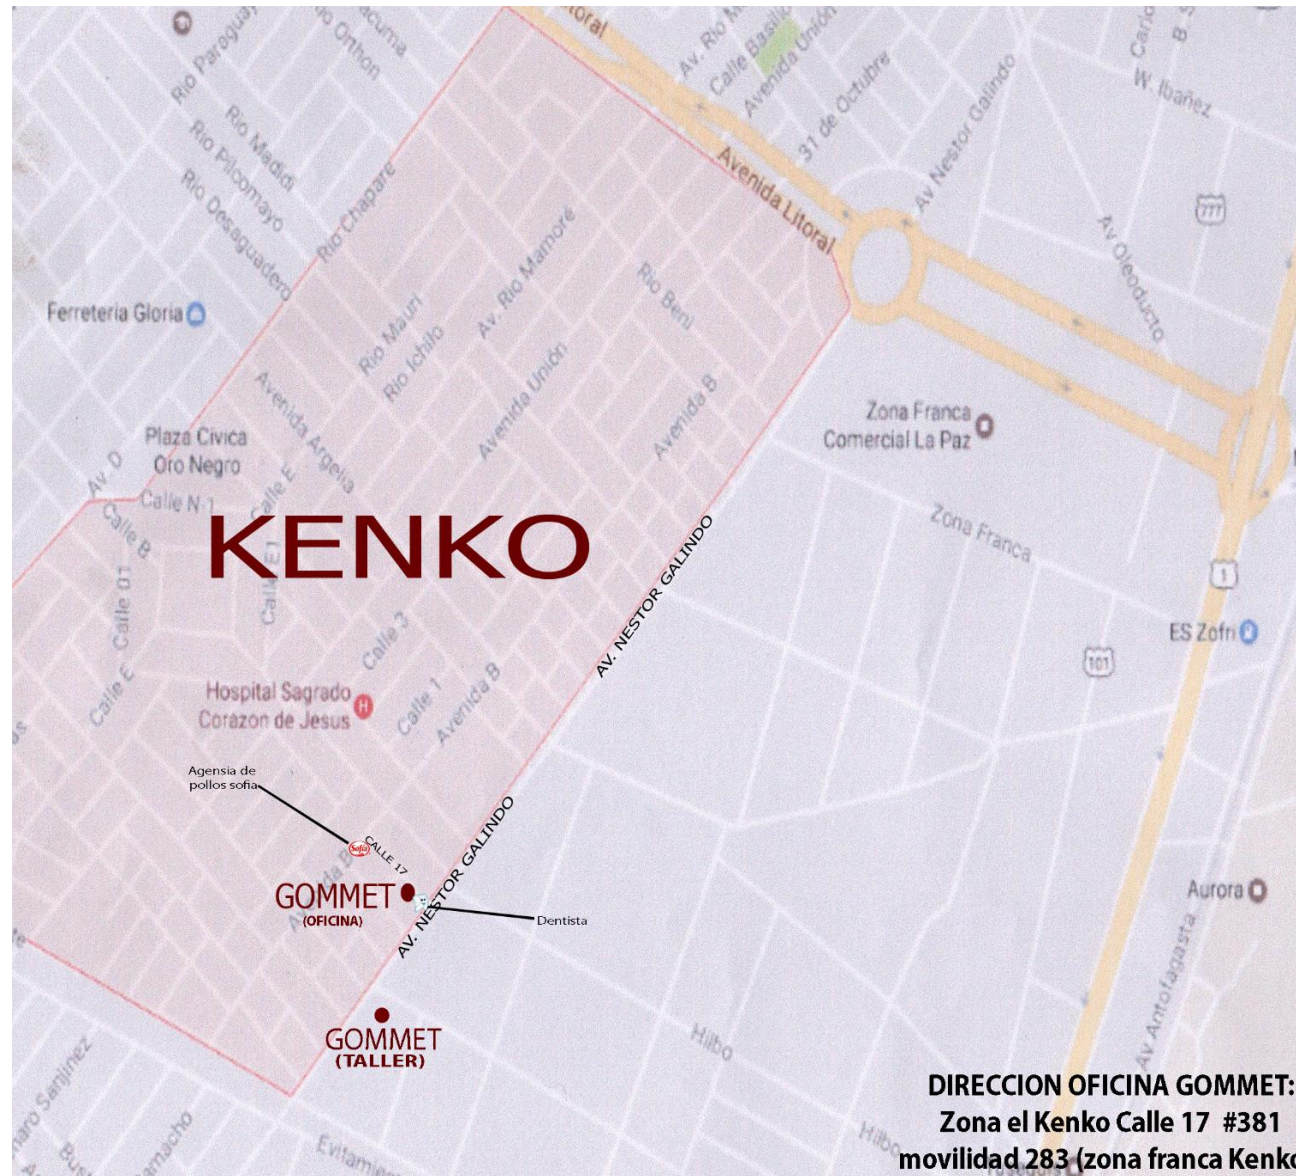

COMUNICADO
MOPSV/VMT/DGTTFL/USO N° 11/2017
“UBICACIÓN DE LA EMPRESA GOMMET PARA RECOJO DE EMPLAQUE”

DIRECCION OFICINA GOMMET:
Zona el Kenko Calle 17 #381
movilidad 283 (zona franca Kenko)